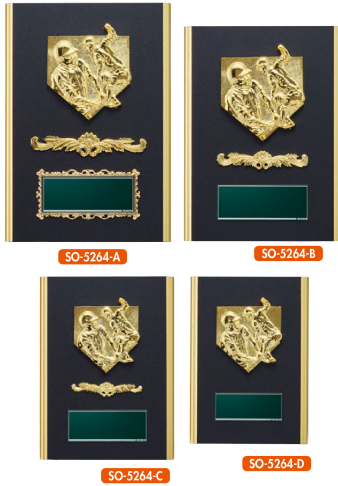

楯

SO-5264

素材

板/圧縮材
レリーフ/樹脂製

| サイズ | 税込価格 | 本体価格 | 高さ/mm | 幅/mm | 重量/g |
|-----|--------|--------|-------|------|------|
| A | ¥4,180 | ¥3,800 | 300 | 210 | 800 |
| B | ¥3,630 | ¥3,300 | 270 | 200 | 650 |
| C | ¥3,190 | ¥2,900 | 230 | 170 | 500 |
| D | ¥2,420 | ¥2,200 | 210 | 150 | 400 |