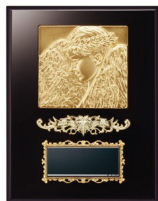

楯

SO-5287 (ブラック)

SO-5287-A

SO-5287-B

SO-5287-C

素材

板/MDF製高級ピアノフィニッシュ仕上げ
レリーフ/アンチモニー製

サイズ	税込価格	本体価格	高さ/mm	幅/mm	重量/g
A	¥17,050	¥15,500	305	230	1,400
B	¥11,000	¥10,000	230	180	760
C	¥8,800	¥8,000	205	155	530