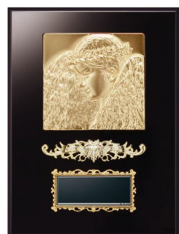

楯

SO-5287 (ブラック)

SO-5287-A

SO-5287-B

SO-5287-C

素材

板/MDF製高級ピアノフィニッシュ仕上げ
レリーフ/アンチモニー製

サイズ	税込価格	本体価格	高さ/mm	幅/mm	重量/g
A	¥17,050	¥15,500	305	230	1,400
B	¥11,000	¥10,000	230	180	760
C	¥8,800	¥8,000	205	155	530